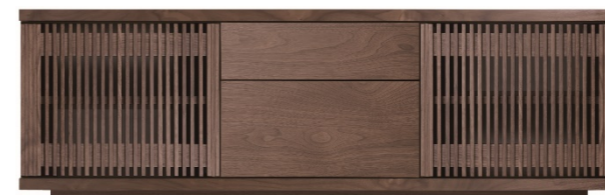

Ritzwell

5 TV board

UNO173 ウォールナット突板
フロントコンテンツ：格子+引出+格子
W1488 D455 H420
定価 ¥283,800 (値引率15%)
(税抜¥258,000)