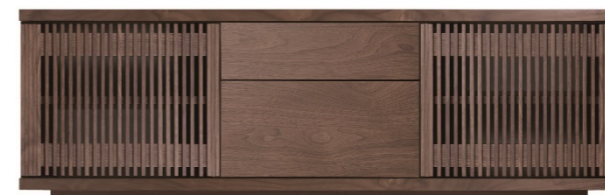

Ritzwell

5 TV board

UNO173 ウォールナット突板
フロントコンテツ：格子+引出+格子
W1488 D455 H420
定価 ¥283,800 (値引率15%)
(税抜¥258,000)