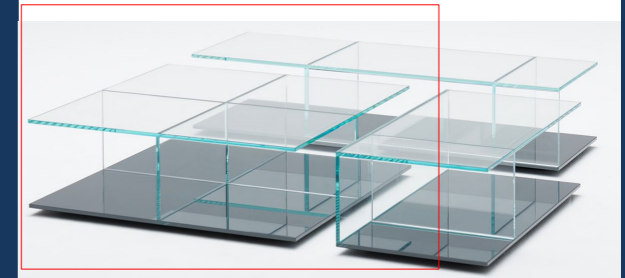

納期：約2週間

〈エローロ ソファ〉は、木製フレームに配された三角形や斜めのラインが「抜け」や「隙間」といった視覚的効果をもたらし、驚くべき軽量感を演出します。角と曲面、斜線と直線、華奢さと豊かな厚みといった絶妙なバランスによるフレームワークは、軽快さと優美さを感じさせ、誰もが思い描く快適性と満足感を実現しました。

このソファに調和するリビングテーブルは10mmの高透過の強化ガラスのみで構成され、格子状の組み合わせが印象的な〈MEX〉ローテーブルです。

ダイニングテーブルはシンプルながらも素材感の引き立つディテールに仕上がっています。

家族の食卓を囲むダイニングチェアは〈オラ アームチェア〉。大きな背もたれは、心地良いホールド感を生み出すと共にアームの役割も果します。ビジュアル面でも、背もたれの表部分と裏部分が作り出す陰影のアクセントがデザインの大きなポイントになっています。

Cassina
IXC.

1 Sofa

285 ELORO エローロ ソファ
285-03 2人掛 2バッククッション + 2シート
W1720 D920 H840 SH435, AH680 定価 ¥1,210,000 (値引率10%)
(税抜¥1,100,000)

Cassina
IXC.

2 Side table

269 MEX メックス ローテーブル
269-01/11 スクエアタイプ
W720 D720 H240 定価 ¥211,200 (値引率10%)
(税抜¥192,000)

3 Dining table

RIM リム テーブル
W1800 D900 H720 定価 ¥434,500 (値引率10%)
(税抜¥395,000)

Cassina
IXC.

4 Dining chair×4 Cassina
IXC.