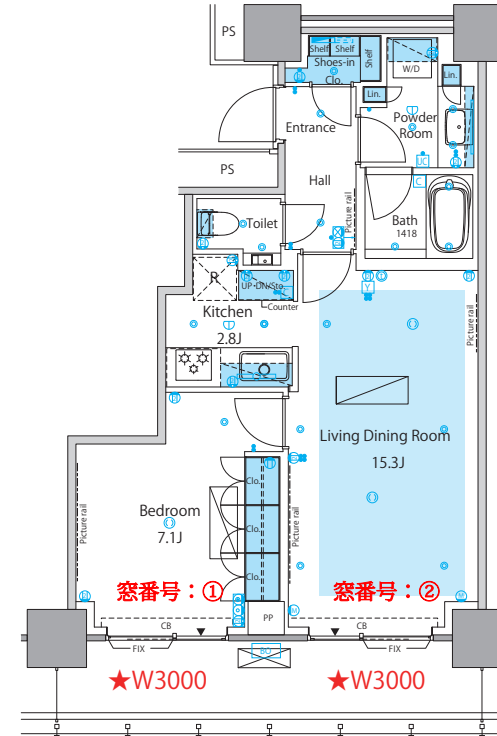

★プラン確認表

間取	住戸番号	該当ページ	プラン
1BED	501～1401	P2	L60
2BED	602～1402	P4	L80B
1BED	502～1403	P3	L70A
2BED	604～1404	P4	L70B
1BED	503・605～1405	P3	L80A
1BED	504・606～1406	P4	LM60
1BED	505・607～1407	P2	L55
1BED	506・608～1408	P3	L65
1BED	507・609～1409	P2	L50
1BED	508・610～1410	P2	L40
1BED	509・611～1411	P2	L40R
1BED	510・612～1412	P2	L50R
1BED	511・613～1413	P3	L65R
1BED	512・614～1414	P2	L55R
3BED	1501～2501	P5	MH140A
2BED	1502～2502	P4	M100
1BED	1503～2103	P3	M80A
1BED	1504～2104	P3	LM60
1BED	1505～2105	P3	M60
3BED	1506～2106	P5	M115
3BED	1507～2107	P5	M110
2BED	1508～2108	P4	M80B
2BED	1509～2509	P4	MH100
2BED	2202～2502	P4	H100
3BED	2203～2503	P5	H140B
3BED	2204～2504	P5	H175
2BED	2205～2505	P4	H110
1BED	2206～2506	P2	H80

H80

L40

L40R

L50

L50R

L55

L55R

L60

L65

L65R

L70A

L80A

LM60

M60

M80A

H100