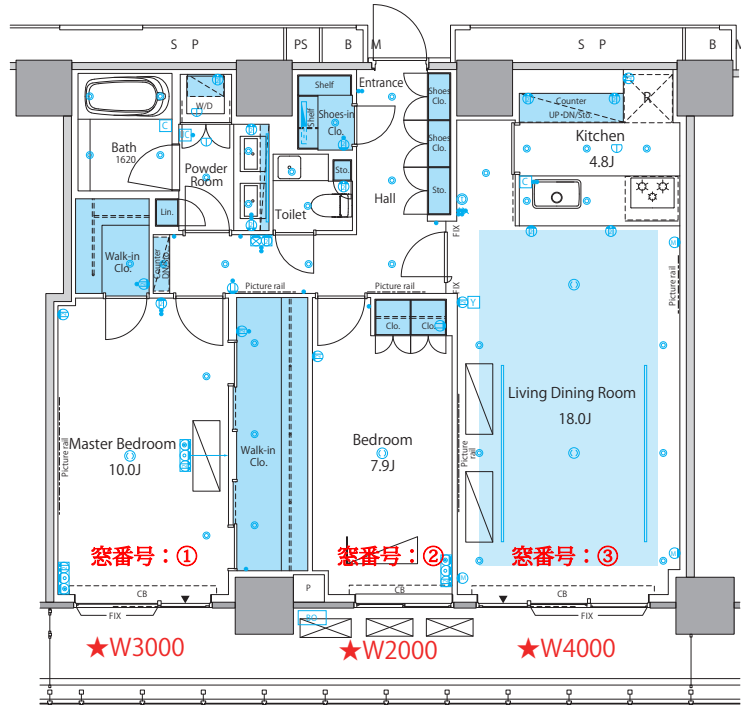

★プラン確認表

間取	住戸番号	該当ページ	プラン
1BED	501～1401	P2	L60
2BED	602～1402	P4	L80B
1BED	502～1403	P3	L70A
2BED	604～1404	P4	L70B
1BED	503・605～1405	P3	L80A
1BED	504・606～1406	P4	LM60
1BED	505・607～1407	P2	L55
1BED	506・608～1408	P3	L65
1BED	507・609～1409	P2	L50
1BED	508・610～1410	P2	L40
1BED	509・611～1411	P2	L40R
1BED	510・612～1412	P2	L50R
1BED	511・613～1413	P3	L65R
1BED	512・614～1414	P2	L55R
3BED	1501～2501	P5	MH140A
2BED	1502～2502	P4	M100
1BED	1503～2103	P3	M80A
1BED	1504～2104	P3	LM60
1BED	1505～2105	P3	M60
3BED	1506～2106	P5	M115
3BED	1507～2107	P5	M110
2BED	1508～2108	P4	M80B
2BED	1509～2509	P4	MH100
2BED	2202～2502	P4	H100
3BED	2203～2503	P5	H140B
3BED	2204～2504	P5	H175
2BED	2205～2505	P4	H110
1BED	2206～2506	P2	H80

L65

L65R

L70A

L80A

LM60

M60

M80A

H100

H110

L70B

L80B

M80B

M100

MH100

H140B

H175