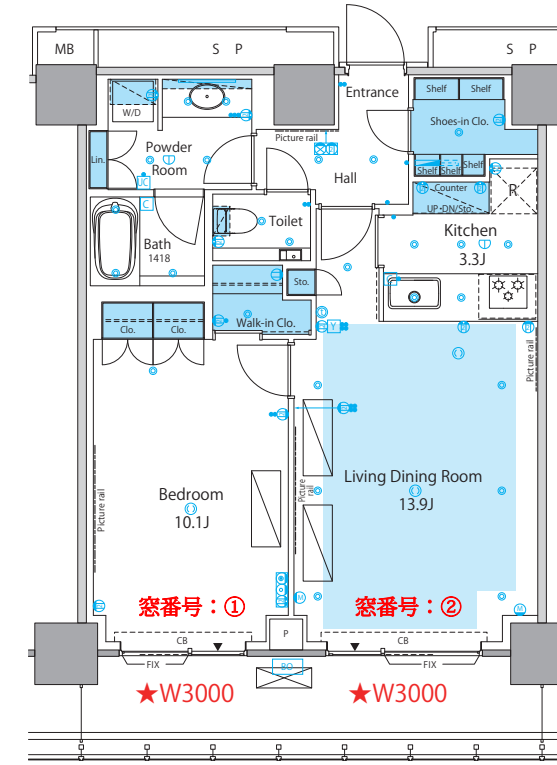

★プラン確認表

間取	住戸番号	該当ページ	プラン
1BED	501～1401	P2	L60
2BED	602～1402	P4	L80B
1BED	502～1403	P3	L70A
2BED	604～1404	P4	L70B
1BED	503・605～1405	P3	L80A
1BED	504・606～1406	P4	LM60
1BED	505・607～1407	P2	L55
1BED	506・608～1408	P3	L65
1BED	507・609～1409	P2	L50
1BED	508・610～1410	P2	L40
1BED	509・611～1411	P2	L40R
1BED	510・612～1412	P2	L50R
1BED	511・613～1413	P3	L65R
1BED	512・614～1414	P2	L55R
3BED	1501～2501	P5	MH140A
2BED	1502～2502	P4	M100
1BED	1503～2103	P3	M80A
1BED	1504～2104	P3	LM60
1BED	1505～2105	P3	M60
3BED	1506～2106	P5	M115
3BED	1507～2107	P5	M110
2BED	1508～2108	P4	M80B
2BED	1509～2509	P4	MH100
2BED	2202～2502	P4	H100
3BED	2203～2503	P5	H140B
3BED	2204～2504	P5	H175
2BED	2205～2505	P4	H110
1BED	2206～2506	P2	H80

H80

L40

L40R

L50

L50R

L55

L55R

L60

L65

L65R

L70A

L80A

LM60

M60

M80A

H100