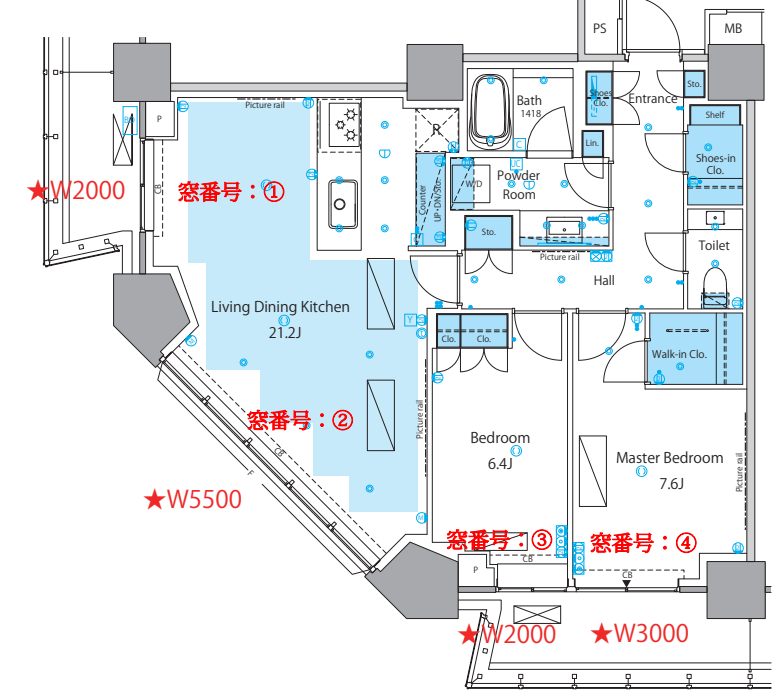

★プラン確認表

間取	住戸番号	該当ページ	プラン
1BED	501～1401	P2	L60
2BED	602～1402	P4	L80B
1BED	502～1403	P3	L70A
2BED	604～1404	P4	L70B
1BED	503・605～1405	P3	L80A
1BED	504・606～1406	P4	LM60
1BED	505・607～1407	P2	L55
1BED	506・608～1408	P3	L65
1BED	507・609～1409	P2	L50
1BED	508・610～1410	P2	L40
1BED	509・611～1411	P2	L40R
1BED	510・612～1412	P2	L50R
1BED	511・613～1413	P3	L65R
1BED	512・614～1414	P2	L55R
3BED	1501～2501	P5	MH140A
2BED	1502～2502	P4	M100
1BED	1503～2103	P3	M80A
1BED	1504～2104	P3	LM60
1BED	1505～2105	P3	M60
3BED	1506～2106	P5	M115
3BED	1507～2107	P5	M110
2BED	1508～2108	P4	M80B
2BED	1509～2509	P4	MH100
2BED	2202～2502	P4	H100
3BED	2203～2503	P5	H140B
3BED	2204～2504	P5	H175
2BED	2205～2505	P4	H110
1BED	2206～2506	P2	H80

L65

L65R

L70A

L80A

LM60

M60

M80A

H100

H110

L70B

L80B

M80B

M100

MH100

H140B

H175