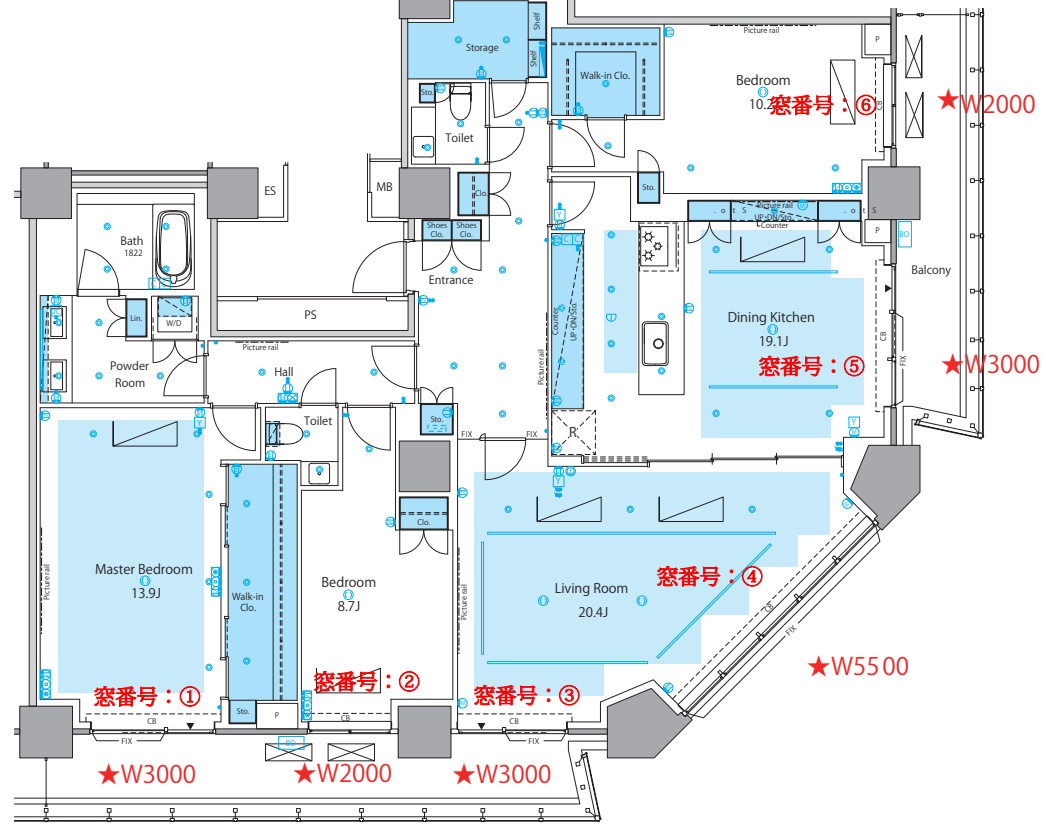

★プラン確認表

間取	住戸番号	該当ページ	プラン
1BED	501～1401	P2	L60
2BED	602～1402	P4	L80B
1BED	502～1403	P3	L70A
2BED	604～1404	P4	L70B
1BED	503・605～1405	P3	L80A
1BED	504・606～1406	P4	LM60
1BED	505・607～1407	P2	L55
1BED	506・608～1408	P3	L65
1BED	507・609～1409	P2	L50
1BED	508・610～1410	P2	L40
1BED	509・611～1411	P2	L40R
1BED	510・612～1412	P2	L50R
1BED	511・613～1413	P3	L65R
1BED	512・614～1414	P2	L55R
3BED	1501～2501	P5	MH140A
2BED	1502～2502	P4	M100
1BED	1503～2103	P3	M80A
1BED	1504～2104	P3	LM60
1BED	1505～2105	P3	M60
3BED	1506～2106	P5	M115
3BED	1507～2107	P5	M110
2BED	1508～2108	P4	M80B
2BED	1509～2509	P4	MH100
2BED	2202～2502	P4	H100
3BED	2203～2503	P5	H140B
3BED	2204～2504	P5	H175
2BED	2205～2505	P4	H110
1BED	2206～2506	P2	H80

H110

L70B

L80B

M80B

M100

MH100

H140B

H175