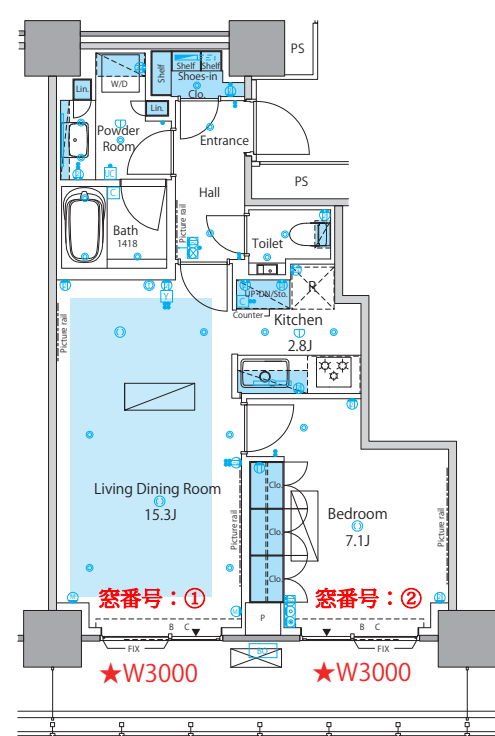

★プラン確認表

間取	住戸番号	該当ページ	プラン
1BED	501～1401	P2	L60
2BED	602～1402	P4	L80B
1BED	502～1403	P3	L70A
2BED	604～1404	P4	L70B
1BED	503・605～1405	P3	L80A
1BED	504・606～1406	P4	LM60
1BED	505・607～1407	P2	L55
1BED	506・608～1408	P3	L65
1BED	507・609～1409	P2	L50
1BED	508・610～1410	P2	L40
1BED	509・611～1411	P2	L40R
1BED	510・612～1412	P2	L50R
1BED	511・613～1413	P3	L65R
1BED	512・614～1414	P2	L55R
3BED	1501～2501	P5	MH140A
2BED	1502～2502	P4	M100
1BED	1503～2103	P3	M80A
1BED	1504～2104	P3	LM60
1BED	1505～2105	P3	M60
3BED	1506～2106	P5	M115
3BED	1507～2107	P5	M110
2BED	1508～2108	P4	M80B
2BED	1509～2509	P4	MH100
2BED	2202～2502	P4	H100
3BED	2203～2503	P5	H140B
3BED	2204～2504	P5	H175
2BED	2205～2505	P4	H110
1BED	2206～2506	P2	H80

H80

L40

L40R

L50

L50R

L55

L55R

L60

L65

L65R

L70A

L80A

LM60

M60

M80A

H100