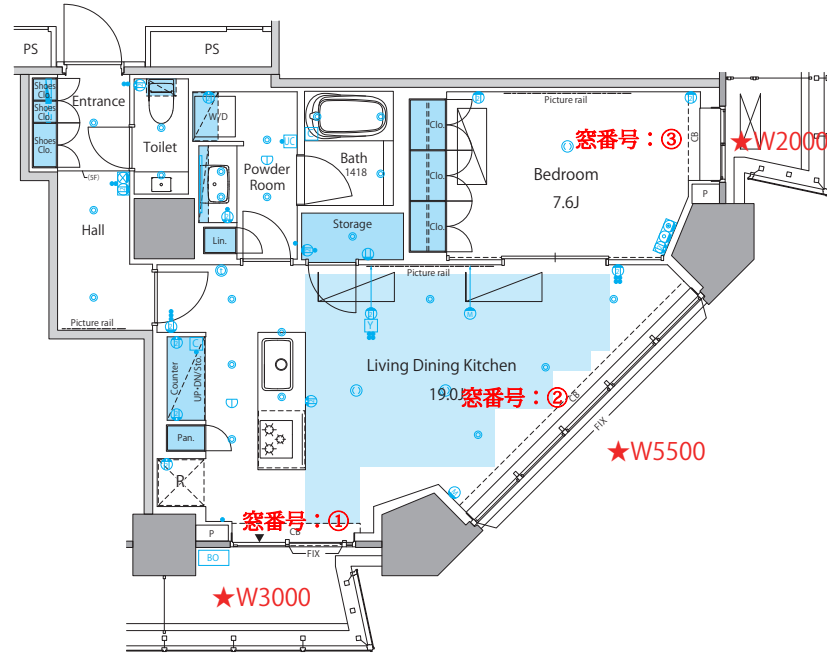

★プラン確認表

間取	住戸番号	該当ページ	プラン
1BED	501～1401	P2	L60
2BED	602～1402	P4	L80B
1BED	502～1403	P3	L70A
2BED	604～1404	P4	L70B
1BED	503・605～1405	P3	L80A
1BED	504・606～1406	P4	LM60
1BED	505・607～1407	P2	L55
1BED	506・608～1408	P3	L65
1BED	507・609～1409	P2	L50
1BED	508・610～1410	P2	L40
1BED	509・611～1411	P2	L40R
1BED	510・612～1412	P2	L50R
1BED	511・613～1413	P3	L65R
1BED	512・614～1414	P2	L55R
3BED	1501～2501	P5	MH140A
2BED	1502～2502	P4	M100
1BED	1503～2103	P3	M80A
1BED	1504～2104	P3	LM60
1BED	1505～2105	P3	M60
3BED	1506～2106	P5	M115
3BED	1507～2107	P5	M110
2BED	1508～2108	P4	M80B
2BED	1509～2509	P4	MH100
2BED	2202～2502	P4	H100
3BED	2203～2503	P5	H140B
3BED	2204～2504	P5	H175
2BED	2205～2505	P4	H110
1BED	2206～2506	P2	H80

H80

L40

L40R

L50

L50R

L55

L55R

L60

L65

L65R

L70A

L80A

LM60

M60

M80A

H100