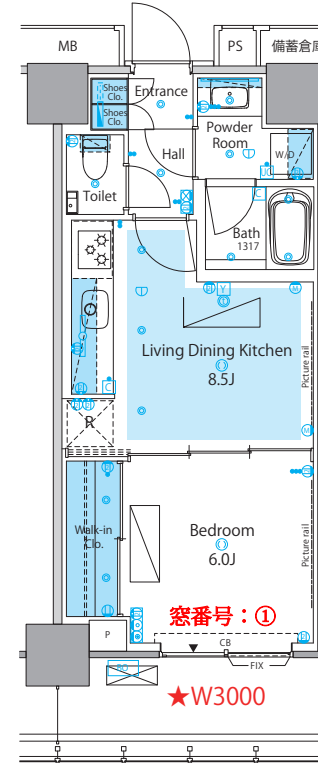

★プラン確認表

間取	住戸番号	該当ページ	プラン
1BED	501～1401	P2	L60
2BED	602～1402	P4	L80B
1BED	502～1403	P3	L70A
2BED	604～1404	P4	L70B
1BED	503・605～1405	P3	L80A
1BED	504・606～1406	P4	LM60
1BED	505・607～1407	P2	L55
1BED	506・608～1408	P3	L65
1BED	507・609～1409	P2	L50
1BED	508・610～1410	P2	L40
1BED	509・611～1411	P2	L40R
1BED	510・612～1412	P2	L50R
1BED	511・613～1413	P3	L65R
1BED	512・614～1414	P2	L55R
3BED	1501～2501	P5	MH140A
2BED	1502～2502	P4	M100
1BED	1503～2103	P3	M80A
1BED	1504～2104	P3	LM60
1BED	1505～2105	P3	M60
3BED	1506～2106	P5	M115
3BED	1507～2107	P5	M110
2BED	1508～2108	P4	M80B
2BED	1509～2509	P4	MH100
2BED	2202～2502	P4	H100
3BED	2203～2503	P5	H140B
3BED	2204～2504	P5	H175
2BED	2205～2505	P4	H110
1BED	2206～2506	P2	H80

H80

L40

L40R

L50

L50R

L55

L55R

L60

L65

L65R

L70A

L80A

LM60

M60

M80A

H100