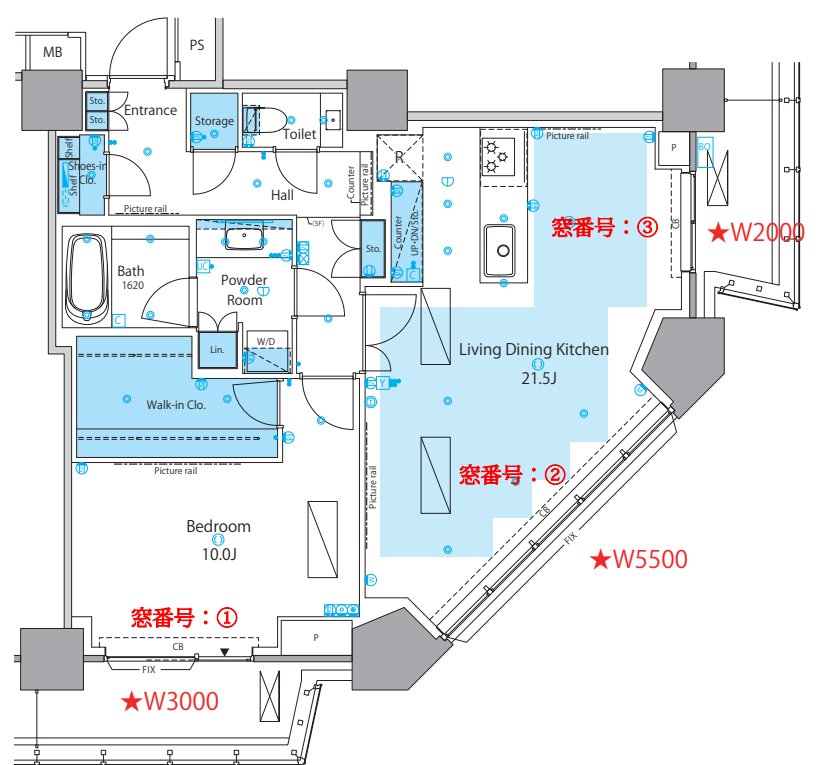

★プラン確認表

間取	住戸番号	該当ページ	プラン
1BED	501～1401	P2	L60
2BED	602～1402	P4	L80B
1BED	502～1403	P3	L70A
2BED	604～1404	P4	L70B
1BED	503・605～1405	P3	L80A
1BED	504・606～1406	P4	LM60
1BED	505・607～1407	P2	L55
1BED	506・608～1408	P3	L65
1BED	507・609～1409	P2	L50
1BED	508・610～1410	P2	L40
1BED	509・611～1411	P2	L40R
1BED	510・612～1412	P2	L50R
1BED	511・613～1413	P3	L65R
1BED	512・614～1414	P2	L55R
3BED	1501～2501	P5	MH140A
2BED	1502～2502	P4	M100
1BED	1503～2103	P3	M80A
1BED	1504～2104	P3	LM60
1BED	1505～2105	P3	M60
3BED	1506～2106	P5	M115
3BED	1507～2107	P5	M110
2BED	1508～2108	P4	M80B
2BED	1509～2509	P4	MH100
2BED	2202～2502	P4	H100
3BED	2203～2503	P5	H140B
3BED	2204～2504	P5	H175
2BED	2205～2505	P4	H110
1BED	2206～2506	P2	H80

L65

L65R

L70A

L80A

LM60

M60

M80A

H100

H110

L70B

L80B

M80B

M100

MH100

H140B

H175