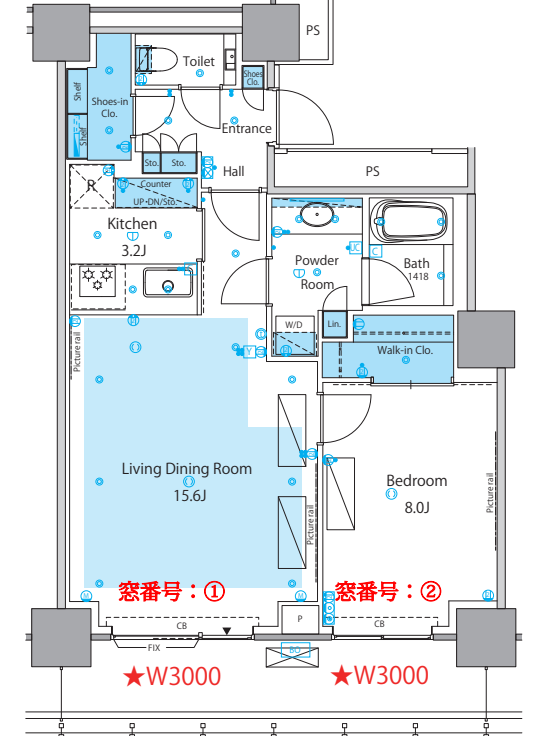

★プラン確認表

間取	住戸番号	該当ページ	プラン
1BED	501～1401	P2	L60
2BED	602～1402	P4	L80B
1BED	502～1403	P3	L70A
2BED	604～1404	P4	L70B
1BED	503・605～1405	P3	L80A
1BED	504・606～1406	P4	LM60
1BED	505・607～1407	P2	L55
1BED	506・608～1408	P3	L65
1BED	507・609～1409	P2	L50
1BED	508・610～1410	P2	L40
1BED	509・611～1411	P2	L40R
1BED	510・612～1412	P2	L50R
1BED	511・613～1413	P3	L65R
1BED	512・614～1414	P2	L55R
3BED	1501～2501	P5	MH140A
2BED	1502～2502	P4	M100
1BED	1503～2103	P3	M80A
1BED	1504～2104	P3	LM60
1BED	1505～2105	P3	M60
3BED	1506～2106	P5	M115
3BED	1507～2107	P5	M110
2BED	1508～2108	P4	M80B
2BED	1509～2509	P4	MH100
2BED	2202～2502	P4	H100
3BED	2203～2503	P5	H140B
3BED	2204～2504	P5	H175
2BED	2205～2505	P4	H110
1BED	2206～2506	P2	H80

H80

L40

L40R

L50

L50R

L55

L55R

L60

L65

L65R

L70A

L80A

LM60

M60

M80A

H100