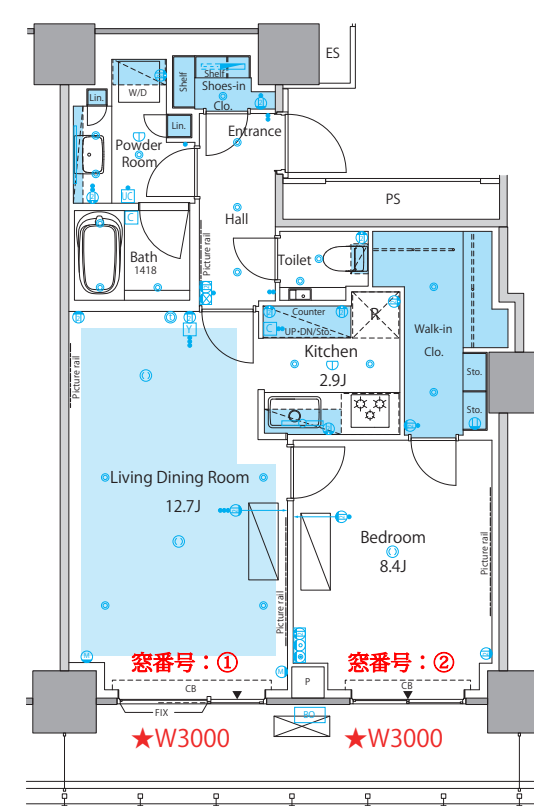

★プラン確認表

間取	住戸番号	該当ページ	プラン
1BED	501～1401	P2	L60
2BED	602～1402	P4	L80B
1BED	502～1403	P3	L70A
2BED	604～1404	P4	L70B
1BED	503・605～1405	P3	L80A
1BED	504・606～1406	P4	LM60
1BED	505・607～1407	P2	L55
1BED	506・608～1408	P3	L65
1BED	507・609～1409	P2	L50
1BED	508・610～1410	P2	L40
1BED	509・611～1411	P2	L40R
1BED	510・612～1412	P2	L50R
1BED	511・613～1413	P3	L65R
1BED	512・614～1414	P2	L55R
3BED	1501～2501	P5	MH140A
2BED	1502～2502	P4	M100
1BED	1503～2103	P3	M80A
1BED	1504～2104	P3	LM60
1BED	1505～2105	P3	M60
3BED	1506～2106	P5	M115
3BED	1507～2107	P5	M110
2BED	1508～2108	P4	M80B
2BED	1509～2509	P4	MH100
2BED	2202～2502	P4	H100
3BED	2203～2503	P5	H140B
3BED	2204～2504	P5	H175
2BED	2205～2505	P4	H110
1BED	2206～2506	P2	H80

L65

L65R

L70A

L80A

LM60

M60

M80A

H100

H110

L70B

L80B

M80B

M100

MH100

H140B

H175