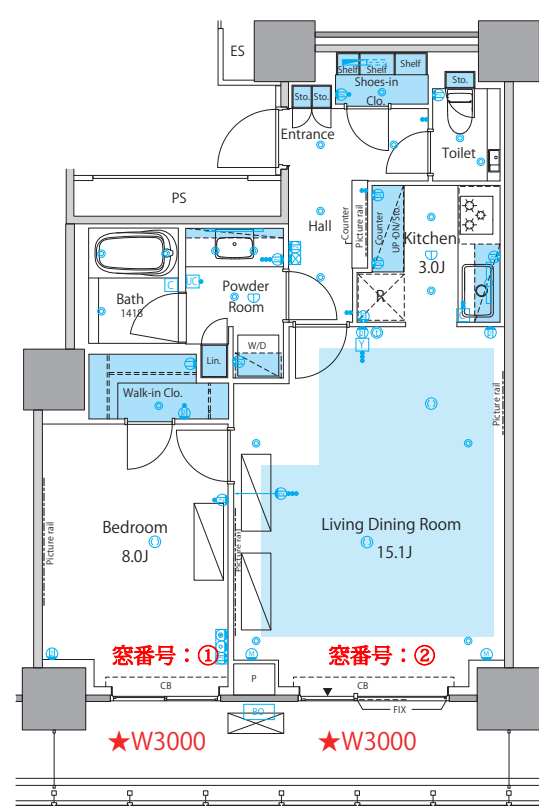

★プラン確認表

間取	住戸番号	該当ページ	プラン
1BED	501～1401	P2	L60
2BED	602～1402	P4	L80B
1BED	502～1403	P3	L70A
2BED	604～1404	P4	L70B
1BED	503・605～1405	P3	L80A
1BED	504・606～1406	P4	LM60
1BED	505・607～1407	P2	L55
1BED	506・608～1408	P3	L65
1BED	507・609～1409	P2	L50
1BED	508・610～1410	P2	L40
1BED	509・611～1411	P2	L40R
1BED	510・612～1412	P2	L50R
1BED	511・613～1413	P3	L65R
1BED	512・614～1414	P2	L55R
3BED	1501～2501	P5	MH140A
2BED	1502～2502	P4	M100
1BED	1503～2103	P3	M80A
1BED	1504～2104	P3	LM60
1BED	1505～2105	P3	M60
3BED	1506～2106	P5	M115
3BED	1507～2107	P5	M110
2BED	1508～2108	P4	M80B
2BED	1509～2509	P4	MH100
2BED	2202～2502	P4	H100
3BED	2203～2503	P5	H140B
3BED	2204～2504	P5	H175
2BED	2205～2505	P4	H110
1BED	2206～2506	P2	H80

L65

L65R

L70A

L80A

LM60

M60

M80A

H100

H110

L70B

L80B

M80B

M100

MH100

H140B

H175