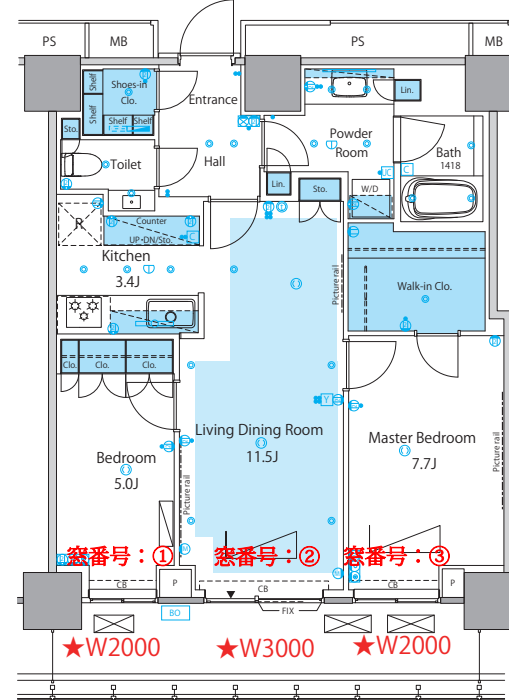

★プラン確認表

間取	住戸番号	該当ページ	プラン
1BED	501～1401	P2	L60
2BED	602～1402	P4	L80B
1BED	502～1403	P3	L70A
2BED	604～1404	P4	L70B
1BED	503・605～1405	P3	L80A
1BED	504・606～1406	P4	LM60
1BED	505・607～1407	P2	L55
1BED	506・608～1408	P3	L65
1BED	507・609～1409	P2	L50
1BED	508・610～1410	P2	L40
1BED	509・611～1411	P2	L40R
1BED	510・612～1412	P2	L50R
1BED	511・613～1413	P3	L65R
1BED	512・614～1414	P2	L55R
3BED	1501～2501	P5	MH140A
2BED	1502～2502	P4	M100
1BED	1503～2103	P3	M80A
1BED	1504～2104	P3	LM60
1BED	1505～2105	P3	M60
3BED	1506～2106	P5	M115
3BED	1507～2107	P5	M110
2BED	1508～2108	P4	M80B
2BED	1509～2509	P4	MH100
2BED	2202～2502	P4	H100
3BED	2203～2503	P5	H140B
3BED	2204～2504	P5	H175
2BED	2205～2505	P4	H110
1BED	2206～2506	P2	H80

L65

L65R

L70A

L80A

LM60

M60

M80A

H100

H110

L70B

L80B

M80B

M100

MH100

H140B

H175