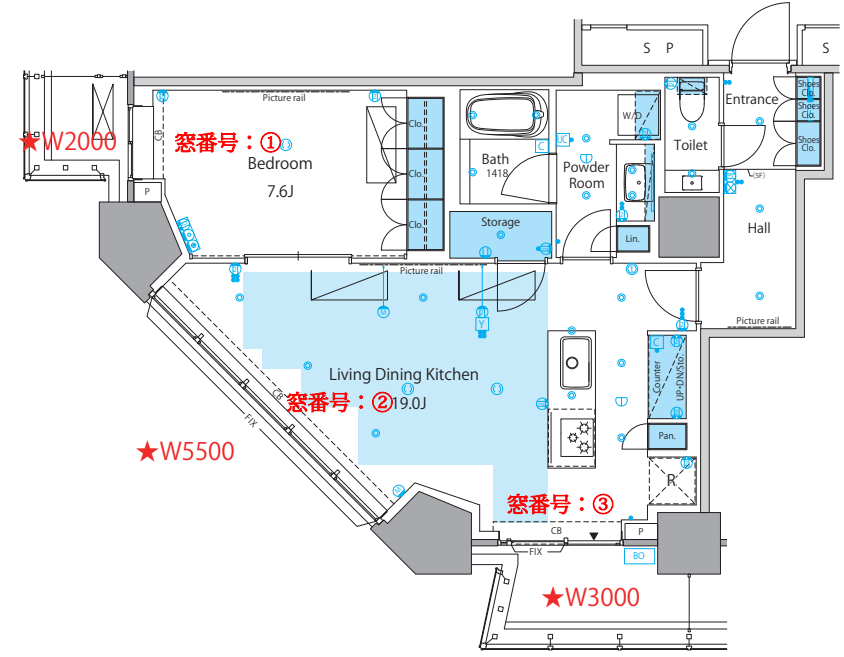

★プラン確認表

間取	住戸番号	該当ページ	プラン
1BED	501～1401	P2	L60
2BED	602～1402	P4	L80B
1BED	502～1403	P3	L70A
2BED	604～1404	P4	L70B
1BED	503・605～1405	P3	L80A
1BED	504・606～1406	P4	LM60
1BED	505・607～1407	P2	L55
1BED	506・608～1408	P3	L65
1BED	507・609～1409	P2	L50
1BED	508・610～1410	P2	L40
1BED	509・611～1411	P2	L40R
1BED	510・612～1412	P2	L50R
1BED	511・613～1413	P3	L65R
1BED	512・614～1414	P2	L55R
3BED	1501～2501	P5	MH140A
2BED	1502～2502	P4	M100
1BED	1503～2103	P3	M80A
1BED	1504～2104	P3	LM60
1BED	1505～2105	P3	M60
3BED	1506～2106	P5	M115
3BED	1507～2107	P5	M110
2BED	1508～2108	P4	M80B
2BED	1509～2509	P4	MH100
2BED	2202～2502	P4	H100
3BED	2203～2503	P5	H140B
3BED	2204～2504	P5	H175
2BED	2205～2505	P4	H110
1BED	2206～2506	P2	H80

H80

L40

L40R

L50

L50R

L55

L55R

L60

L65

L65R

L70A

L80A

LM60

M60

M80A

H100