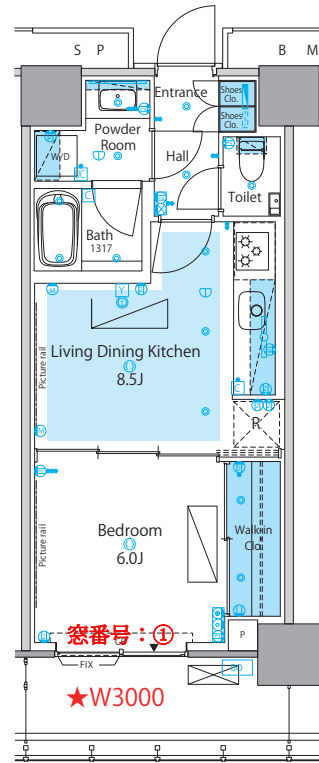

★プラン確認表

間取	住戸番号	該当ページ	プラン
1BED	501～1401	P2	L60
2BED	602～1402	P4	L80B
1BED	502～1403	P3	L70A
2BED	604～1404	P4	L70B
1BED	503・605～1405	P3	L80A
1BED	504・606～1406	P4	LM60
1BED	505・607～1407	P2	L55
1BED	506・608～1408	P3	L65
1BED	507・609～1409	P2	L50
1BED	508・610～1410	P2	L40
1BED	509・611～1411	P2	L40R
1BED	510・612～1412	P2	L50R
1BED	511・613～1413	P3	L65R
1BED	512・614～1414	P2	L55R
3BED	1501～2501	P5	MH140A
2BED	1502～2502	P4	M100
1BED	1503～2103	P3	M80A
1BED	1504～2104	P3	LM60
1BED	1505～2105	P3	M60
3BED	1506～2106	P5	M115
3BED	1507～2107	P5	M110
2BED	1508～2108	P4	M80B
2BED	1509～2509	P4	MH100
2BED	2202～2502	P4	H100
3BED	2203～2503	P5	H140B
3BED	2204～2504	P5	H175
2BED	2205～2505	P4	H110
1BED	2206～2506	P2	H80

H80

L40

L40R

L50

L50R

L55

L55R

L60

L65

L65R

L70A

L80A

LM60

M60

M80A

H100