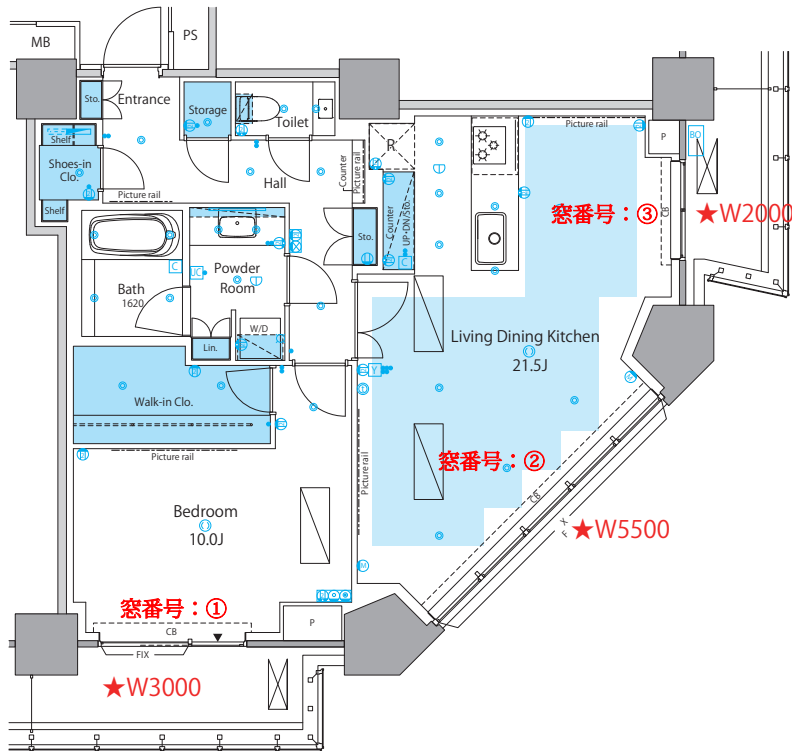

★プラン確認表

間取	住戸番号	該当ページ	プラン
1BED	501～1401	P2	L60
2BED	602～1402	P4	L80B
1BED	502～1403	P3	L70A
2BED	604～1404	P4	L70B
1BED	503・605～1405	P3	L80A
1BED	504・606～1406	P4	LM60
1BED	505・607～1407	P2	L55
1BED	506・608～1408	P3	L65
1BED	507・609～1409	P2	L50
1BED	508・610～1410	P2	L40
1BED	509・611～1411	P2	L40R
1BED	510・612～1412	P2	L50R
1BED	511・613～1413	P3	L65R
1BED	512・614～1414	P2	L55R
3BED	1501～2501	P5	MH140A
2BED	1502～2502	P4	M100
1BED	1503～2103	P3	M80A
1BED	1504～2104	P3	LM60
1BED	1505～2105	P3	M60
3BED	1506～2106	P5	M115
3BED	1507～2107	P5	M110
2BED	1508～2108	P4	M80B
2BED	1509～2509	P4	MH100
2BED	2202～2502	P4	H100
3BED	2203～2503	P5	H140B
3BED	2204～2504	P5	H175
2BED	2205～2505	P4	H110
1BED	2206～2506	P2	H80

H80

L40

L40R

L50

L50R

L55

L55R

L60

L65

L65R

L70A

L80A

LM60

M60

M80A

H100