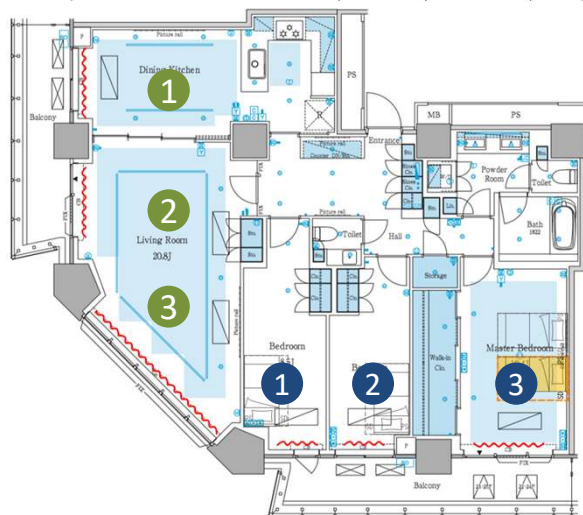

在庫状況によって納期が前後する可能性があります。

PRICE

カーテン+照明6台+シングルベッド1台 **お値引後**
 定価合計：¥1,499,798 ⇒ **売価：¥803,000 (税抜)**
(税抜¥730,000)

※セミダブルベッドの場合は1台あたり +¥17,215 追加となります。
 (税抜¥15,650)

BED

シングルベッド (PS) 1台 W980 D1990 H800
 定価¥124,798 **値引率40%** ⇒ **¥76,797**
 (税抜¥69,815)

※配送取付費を含む

セミダブルベッド (SD) 1台 W1230 D1990 H800

定価¥152,773 **値引率40%** ⇒ **¥94,013**
 (税抜¥85,467)

※配送取付費を含む

(PS) MS914ST29H/F1-PST975 dream bed
 (SD) MS914ST29H/F1-PST975 dream bed

LIGHTINGS

1
 LDP39676L コイズ' ミ×1台
 定価 ¥50,600
 (税抜¥46,000)