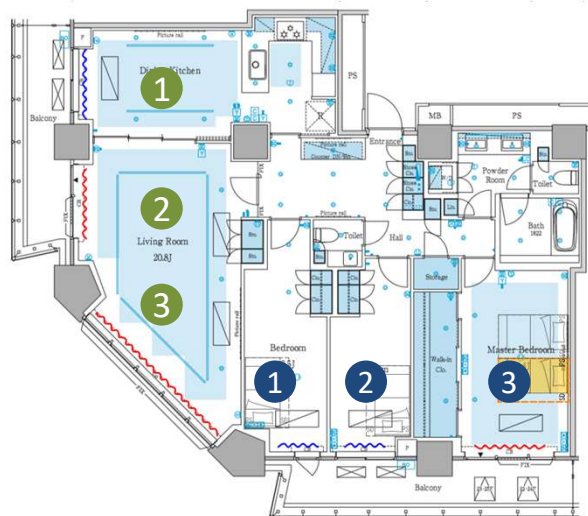

在庫状況によって納期が前後する可能性があります。

PRICE

カーテン+照明6台+シングルベッド1台 **お値引後**

定価合計：¥1,351,738 ⇒ **売価：¥726,000 (税抜)**
(税抜¥660,000)

※セミダブルベッドの場合は1台あたり +¥17,215 追加となります。
 (税抜¥15,650)

BED

シングルベッド (PS) 1台 W980 D1990 H800
 定価¥124,798 **値引率40%** ⇒ **¥76,797**
 (税抜¥69,815)

※配送取付費を含む

セミダブルベッド (SD) 1台 W1230 D1990 H800
 定価¥152,773 **値引率40%** ⇒ **¥94,013**
 (税抜¥85,467)

※配送取付費を含む

(PS) MS914ST29H/F1-PST975 dream bed
 (SD) MS914ST29H/F1-PST975 dream bed

LIGHTINGS

LDP39676L コイズ' ミ×1台
 定価 ¥50,600
 (税抜¥46,000)