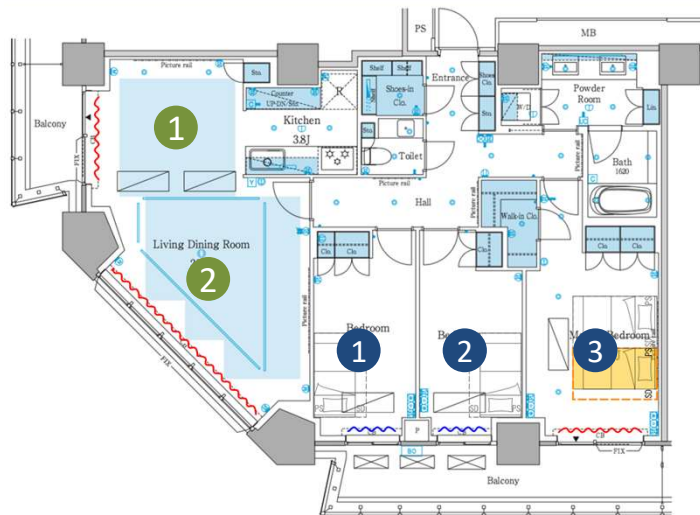

在庫状況によって納期が前後する可能性があります。

PRICE

カーテン+照明7台+シングルベッド1台 **お値引後**

定価合計：¥1,161,108 ⇒ **売価：¥627,000 (税抜)**  
**(税抜¥570,000)**

※セミダブルベッドの場合は1台あたり +¥17,215 追加となります。  
 (税抜¥15,650)

BED

シングルベッド (PS) 1台 W980 D1990 H800  
 定価¥124,798 **値引率40% ⇒ ¥76,797**  
 (税抜¥69,815)

※配送取付費を含む

セミダブルベッド (SD) 1台 W1230 D1990 H800

定価¥152,773 **値引率40% ⇒ ¥94,013**  
 (税抜¥85,467)

※配送取付費を含む

(PS) MS914ST29H/F1-PST975 dream bed  
 (SD) MS914ST29H/F1-PST975 dream bed

LIGHTINGS

PLGB16458 パ ナニク ×2台  
 定価 ¥33,000  
 (税抜¥30,000)