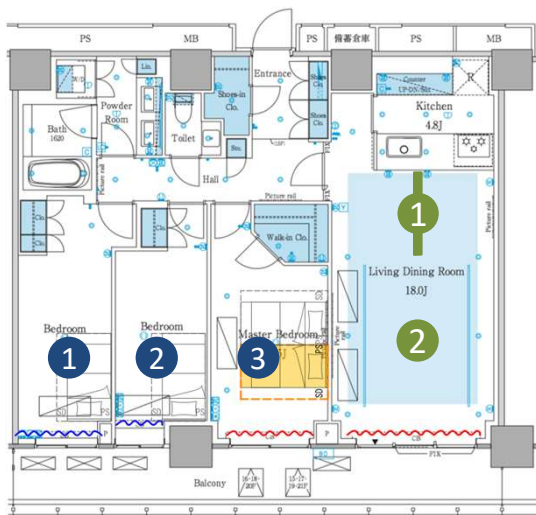

在庫状況によって納期が前後する可能性があります。

PRICE

カーテン+照明7台+シングルベッド1台 **お値引後**

定価合計：¥901,068 ⇒ **売価：¥495,000 (税抜)**
(税抜¥450,000)

※セミダブルベッドの場合は1台あたり +¥17,215 追加となります。
 (税抜¥15,650)

BED

シングルベッド (PS) 1台 W980 D1990 H800
 定価¥124,798 **値引率40% ⇒ ¥76,797**
 (税抜¥69,815)

※配送取付費を含む

セミダブルベッド (SD) 1台 W1230 D1990 H800
 定価¥152,773 **値引率40% ⇒ ¥94,013**
 (税抜¥85,467)

※配送取付費を含む

(PS) MS914ST29H/F1-PST975 dream bed
 (SD) MS914ST29H/F1-PST975 dream bed

LIGHTINGS

PLGB16458 パナニック ×2台
 定価 ¥33,000
 (税抜¥30,000)

PLK04184BZ パナニック ×1台
 定価 ¥18,150
 (税抜¥16,500)

PLGBZ1597 パナニック ×3台
 定価 ¥32,450
 (税抜¥29,500)

PLGBZ4606 パナニック ×1台
 定価 ¥84,700
 (税抜¥77,000)

照明：計 7 台

定価 ¥273,000 **値引率40% ⇒ ¥167,420**

(税抜¥152,200)

※配送取付費を含む

WINDOW TREATMENTS