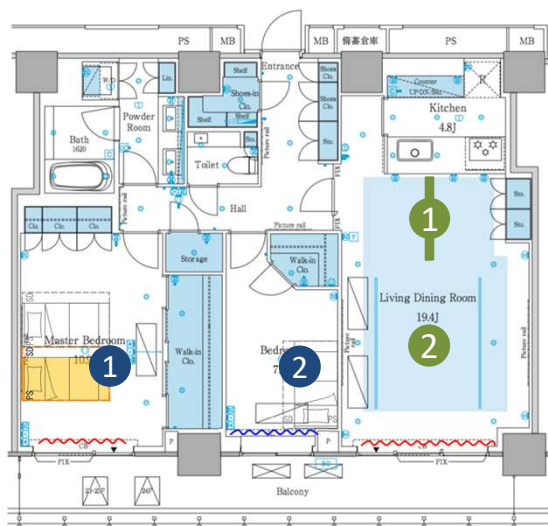

在庫状況によって納期が前後する可能性があります。

PRICE

カーテン+照明6台+シングルベッド1台 **お値引後**

定価合計：¥896,668 ⇒ **売価：¥489,500 (税抜)**  
**(税抜¥445,000)**

※セミダブルベッドの場合は1台あたり +¥17,215 追加となります。  
 (税抜¥15,650)

BED

シングルベッド (PS) 1台 W980 D1990 H800  
 定価¥124,798 **値引率40%** ⇒ **¥76,797**  
 (税抜¥69,815)

※配送取付費を含む

セミダブルベッド (SD) 1台 W1230 D1990 H800

定価¥152,773 **値引率40%** ⇒ **¥94,013**  
 (税抜¥85,467)

※配送取付費を含む

(PS) MS914ST29H/F1-PST975 dream bed  
 (SD) MS914ST29H/F1-PST975 dream bed

LIGHTINGS

PLGB16450 パナニック ×2台  
 定価 ¥30,800  
 (税抜¥28,000)

PLK04184WZ パナニック ×1台  
 定価 ¥18,150  
 (税抜¥16,500)

PLGBZ2597 パナニック ×1台  
 定価 ¥36,300  
 (税抜¥33,000)

PLGBZ1597 パナニック ×2台  
 定価 ¥32,450  
 (税抜¥29,500)

PLGBZ4606 パナニック ×1台  
 定価 ¥84,700  
 (税抜¥77,000)

照明：計6台

定価 ¥239,000 **値引率40%** ⇒ **¥146,520**