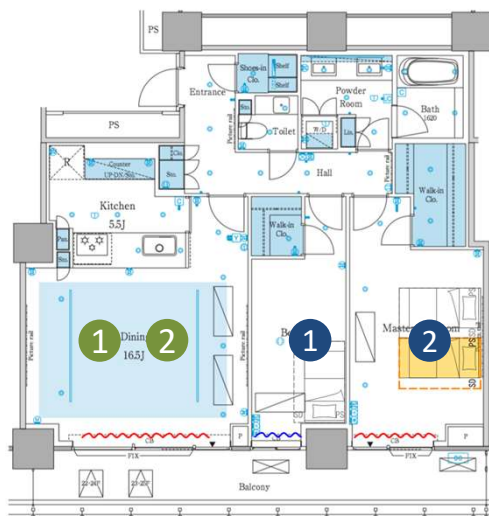

PRICE

カーテン+照明4台+シングルベッド1台 **お値引後**

定価合計：¥968,058 ⇒ **売価：¥355,500 (税抜)**
(税抜¥485,000)

※セミダブルベッドの場合は1台あたり +¥17,215 追加となります。
 (税抜¥15,650)

BED

シングルベッド (PS) 1台 W980 D1990 H800
 定価¥124,798 **値引率40%** ⇒ **¥76,797**
 (税抜¥69,815)

※配送取付費を含む

セミダブルベッド (SD) 1台 W1230 D1990 H800

定価¥152,773 **値引率40%** ⇒ **¥94,013**
 (税抜¥85,467)

※配送取付費を含む

(PS) MS914ST29H/F1-PST975 dream bed
 (SD) MS914ST29H/F1-PST975 dream bed

LIGHTINGS

HJC257010PC オーデリック ×2台
 定価 ¥121,000
 (税抜¥110,000)