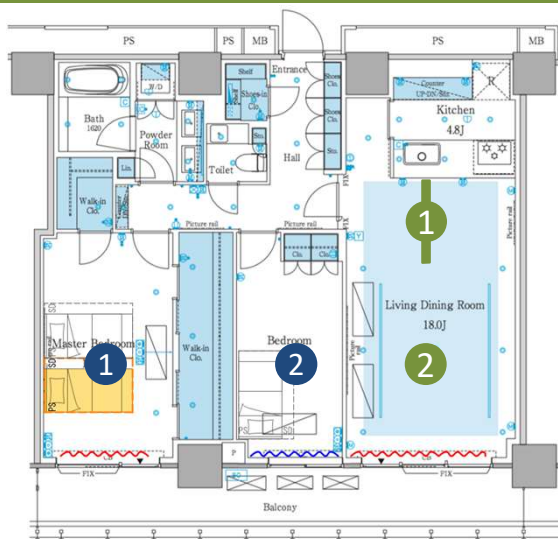

在庫状況によって納期が前後する可能性があります。

PRICE

カーテン+照明4台+シングルベッド1台 **お値引後**

定価合計：¥771,158 ⇒ **売価：¥423,500 (税抜)**
(税抜¥385,000)

※セミダブルベッドの場合は1台あたり +¥17,215 追加となります。
 (税抜¥15,650)

BED

シングルベッド (PS) 1台 W980 D1990 H800
 定価¥124,798 **値引率40% ⇒ ¥76,797**
 (税抜¥69,815)

※配送取付費を含む

セミダブルベッド (SD) 1台 W1230 D1990 H800
 定価¥152,773 **値引率40% ⇒ ¥94,013**
 (税抜¥85,467)

※配送取付費を含む

(PS) MS914ST29H/F1-PST975 dream bed
 (SD) MS914ST29H/F1-PST975 dream bed

LIGHTINGS

HJP252531P1 オーデーリック ×1台
 定価 ¥85,800
 (税抜¥78,000)