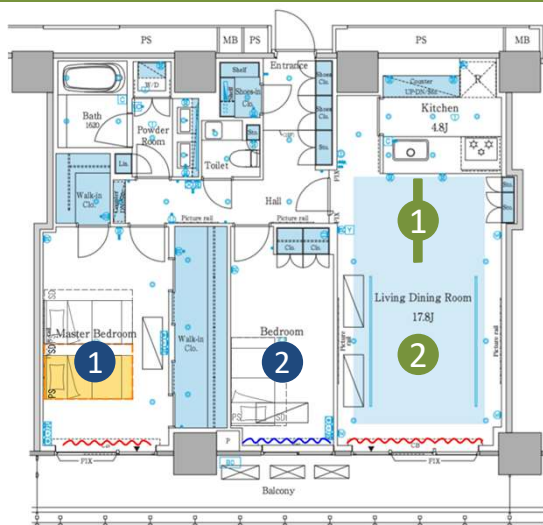

在庫状況によって納期が前後する可能性があります。

PRICE

カーテン+照明4台+シングルベッド1台 **お値引後**
 定価合計：¥754,548 ⇒ **売価：¥418,000 (税抜)**
(税抜¥380,000)

※セミダブルベッドの場合は1台あたり +¥17,215 追加となります。
 (税抜¥15,650)

BED

シングルベッド (PS) 1台 W980 D1990 H800
 定価¥124,798 **値引率40% ⇒ ¥76,797**
 (税抜¥69,815)

※配送取付費を含む

セミダブルベッド (SD) 1台 W1230 D1990 H800
 定価¥152,773 **値引率40% ⇒ ¥94,013**
 (税抜¥85,467)

※配送取付費を含む

(PS) MS914ST29H/F1-PST975 dream bed
 (SD) MS914ST29H/F1-PST975 dream bed

LIGHTINGS

HJP252531P1 オーデーリック ×1台
 定価 ¥85,800
 (税抜¥78,000)