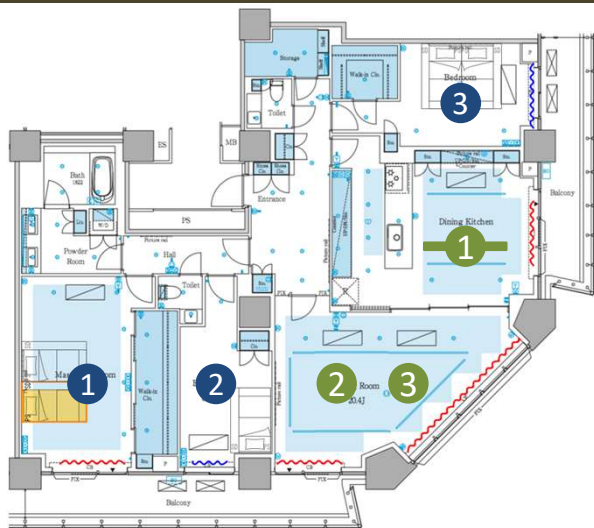

在庫状況によって納期が前後する可能性があります。

PRICE

カーテン+照明8台+シングルベッド1台 **お値引後**
定価合計：¥1,609,578 ⇒ **売価：¥869,000 (税抜)**
(税抜¥790,000)

※セミダブルベッドの場合は1台あたり +¥17,215 追加となります。
(税抜¥15,650)

BED