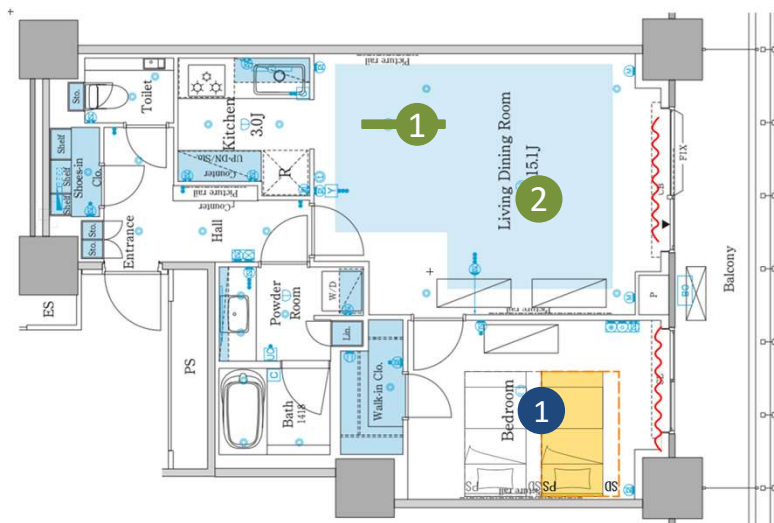

在庫状況によって納期が前後する可能性があります。

PRICE

カーテン+照明4台+シングルベッド1台 **お値引後**
 定価合計：¥561,718 ⇒ **売価：¥308,000**
(税抜 ¥280,000)

※セミダブルベッドの場合は1台あたり +¥17,215 追加となります。
 (税抜 ¥15,650)

BED

シングルベッド (PS) 1台 W980 D1990 H800
 定価¥124,798 **値引率40% ⇒ ¥76,797**
 (税抜¥69,815)

※配送取付費を含む

セミダブルベッド (SD) 1台 W1230 D1990 H800
 定価¥152,773 **値引率40% ⇒ ¥94,013**
 (税抜¥85,467)

※配送取付費を含む

(PS) MS914ST29H/F1-PST975 dream bed
 (SD) MS914ST29H/F1-PST975 dream bed

LIGHTINGS

HJP252726LD オーデリック ×1台
 定価 ¥42,680
 (税抜¥38,800)

ドレープ FD53029
 リリカ

レース FD53508
 リリカ

全窓分
 定価 ¥290,290 **値引率50% ⇒ ¥150,645**
 (税抜¥136,950)

※取付費/出張費含む