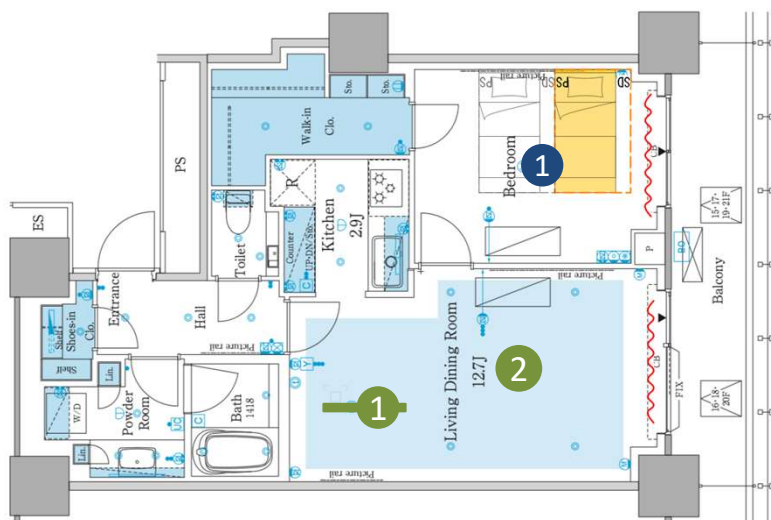

在庫状況によって納期が前後する可能性があります。

PRICE

カーテン+照明4台+シングルベッド1台 **お値引後**
 定価合計：¥561,718 ⇒ **売価：¥308,000**
(税抜¥280,000)

※セミダブルベッドの場合は1台あたり +¥17,215 追加となります。
 (税抜¥15,650)

BED

シングルベッド (PS) 1台 W980 D1990 H800
 定価¥124,798 **値引率40%** ⇒ **¥76,797**
 (税抜¥69,815)

※配送取付費を含む

セミダブルベッド (SD) 1台 W1230 D1990 H800

定価¥152,773 **値引率40%** ⇒ **¥94,013**
 (税抜¥85,467)

※配送取付費を含む

(PS) MS914ST29H/F1-PST975 dream bed
 (SD) MS914ST29H/F1-PST975 dream bed

LIGHTINGS

HJP252726LD オデーリック ×1台
 定価 ¥42,680
 (税抜¥38,800)