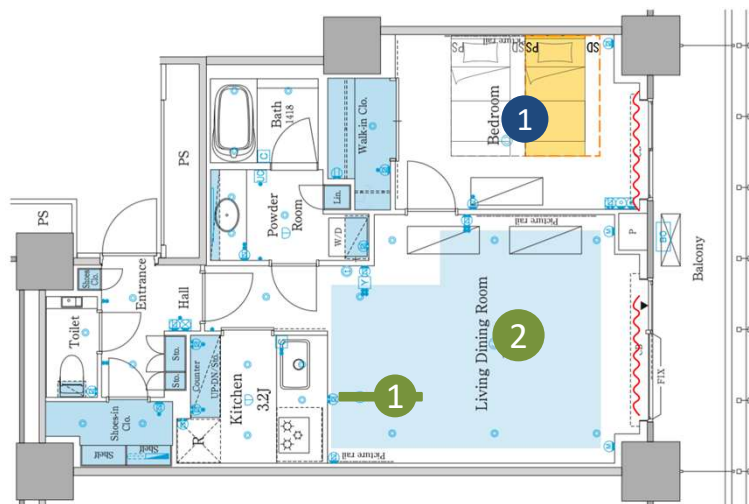

在庫状況によって納期が前後する可能性があります。

PRICE

カーテン+照明4台 + シングルベッド1台 **お値引後**

定価合計： ¥561,718 ⇒ **売価： ¥308,000**

(税抜 ¥280,000)

※セミダブルベッドの場合は1台あたり +¥17,215 追加となります。

(税抜 ¥15,650)

BED