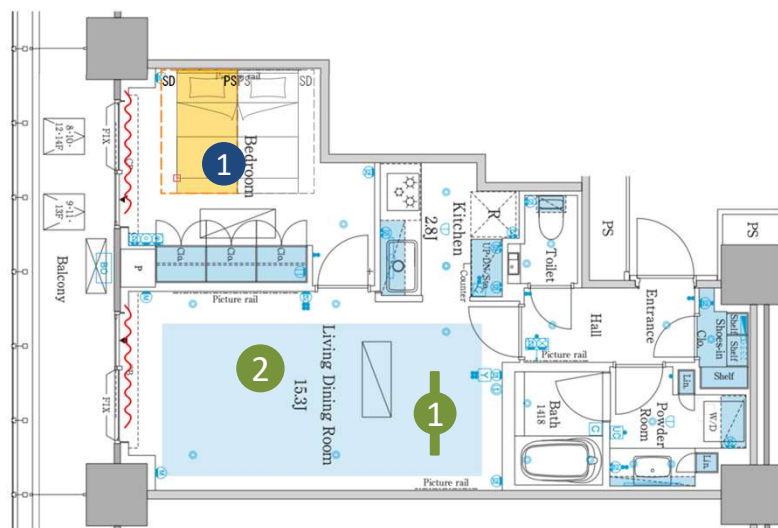

在庫状況によって納期が前後する可能性があります。

PRICE

カーテン+照明5台+シングルベッド1台 **お値引後**

定価合計：¥606,708 ⇒ **売価：¥330,000**
(税抜¥300,000)

※セミダブルベッドの場合は1台あたり +¥17,215 追加となります。
 (税抜¥15,650)

BED

シングルベッド (PS) 1台 W980 D1990 H800
 定価¥124,798 **値引率40%** ⇒ **¥76,797**
 (税抜¥69,815)

※配送取付費を含む

セミダブルベッド (SD) 1台 W1230 D1990 H800

定価¥152,773 **値引率40%** ⇒ **¥94,013**
 (税抜¥85,467)

※配送取付費を含む

(PS) MS914ST29H/F1-PST975 dream bed
 (SD) MS914ST29H/F1-PST975 dream bed

LIGHTINGS

LDP40502L コイズミ ×2台
 定価 ¥28,380
 (税抜¥25,800)