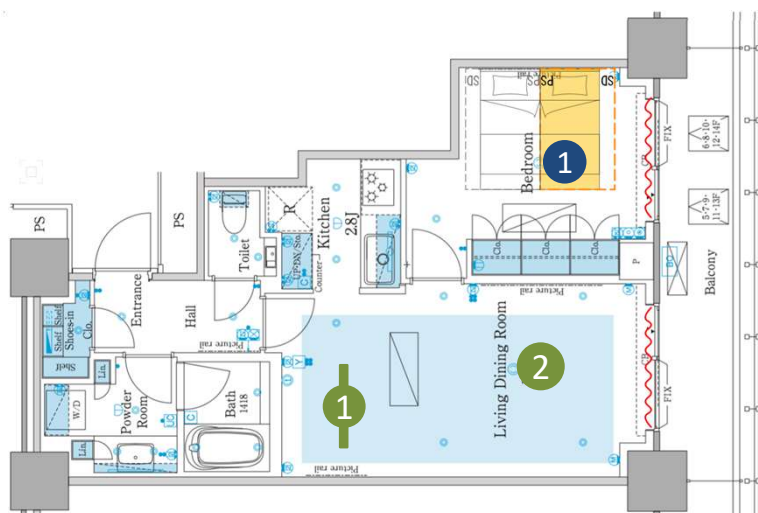

在庫状況によって納期が前後する可能性があります。

PRICE

カーテン+照明5台 + シングルベッド1台 **お値引後**

定価合計： ¥606,708 ⇒ **売価： ¥330,000**
(税抜 ¥300,000)

※セミダブルベッドの場合は1台あたり +¥17,215 追加となります。
 (税抜 ¥15,650)

BED

シングルベッド (PS) 1台 W980 D1990 H800
 定価 ¥124,798 **値引率40%** ⇒ **¥76,797**
 (税抜 ¥69,815)

※配送取付費を含む

セミダブルベッド (SD) 1台 W1230 D1990 H800

定価 ¥152,773 **値引率40%** ⇒ **¥94,013**
 (税抜 ¥85,467)

※配送取付費を含む

(PS) MS914ST29H/F1-PST975 dream bed
 (SD) MS914ST29H/F1-PST975 dream bed

LIGHTINGS

LDP40502L コイズミ ×2台
 定価 ¥28,380
 (税抜 ¥25,800)