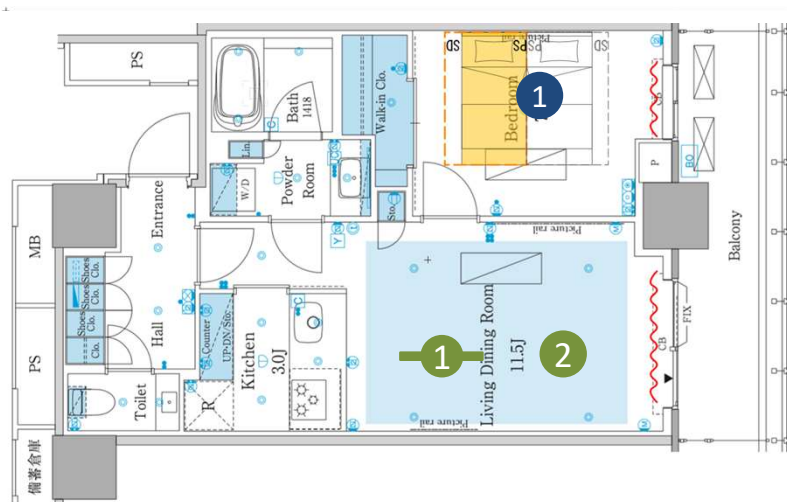

在庫状況によって納期が前後する可能性があります。

PRICE

カーテン+照明3台+シングルベッド1台 **お値引後**
定価合計：¥535,428 ⇒ **売価：¥302,500**
(税抜¥275,000)

※セミダブルベッドの場合は1台あたり +¥17,215 追加となります。
(税抜¥15,650)

BED