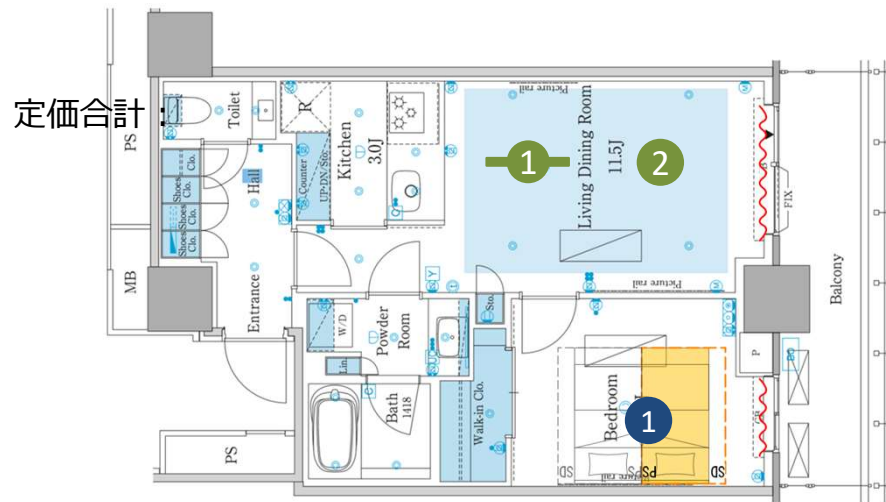

在庫状況によって納期が前後する可能性があります。

PRICE

カーテン+照明3台+シングルベッド1台 **お値引後**
 定価合計：¥535,428 ⇒ **売価：¥' \$&z) \$\$**
(税抜¥275,000)

※セミダブルベッドの場合は1台あたり +¥17,215 追加となります。
 (税抜¥15,650)

BED

シングルベッド (PS) 1台 W980 D1990 H800
 定価¥124,798 **値引率40%** ⇒ **¥76,797**
 (税抜¥69,815)

※配送取付費を含む

セミダブルベッド (SD) 1台 W1230 D1990 H800

定価¥152,773 **値引率40%** ⇒ **¥94,013**
 (税抜¥85,467)

※配送取付費を含む

(PS) MS914ST29H/F1-PST975 dream bed
 (SD) MS914ST29H/F1-PST975 dream bed

LIGHTINGS

LDA47244L コイズミ×1台
 定価 ¥82,280
 (税抜¥74,800)