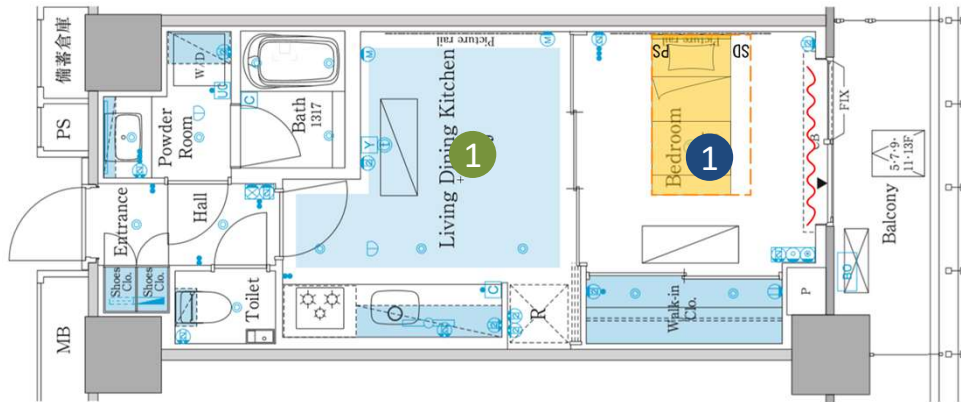

在庫状況によって納期が前後する可能性があります。

PRICE

カーテン+照明2台+シングルベッド1台 **お値引後**

定価合計：¥391,218 ⇒ **売価：¥280,000**

お値引率40%

※セミダブルベッドの場合は1台あたり +¥17,215 追加となります。
(税抜¥15,650)

※ベッドを複数台ご注文の場合は、お問い合わせください。