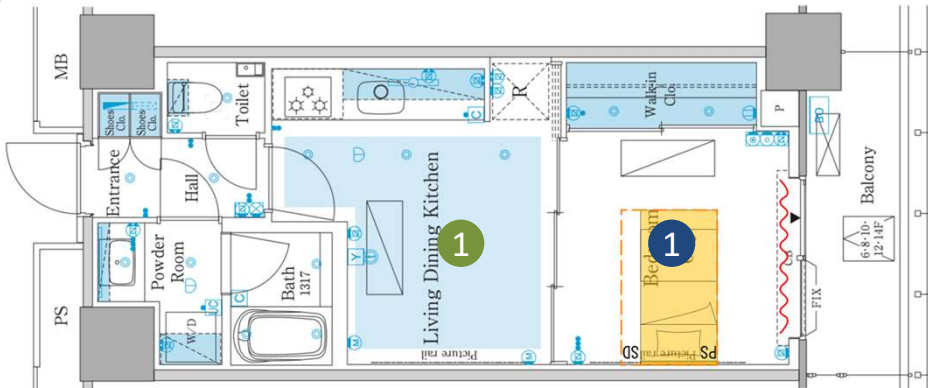

在庫状況によって納期が前後する可能性があります。

PRICE

カーテン+照明2台+シングルベッド1台 **お値引後**

定価合計：¥391,218 ⇒ **売価：¥280,000**

fl &$$$$$t

※セミダブルベッドの場合は1台あたり +¥17,215 追加となります。
(税抜¥15,650)

※ベッドを複数台ご注文の場合は、お問い合わせください。