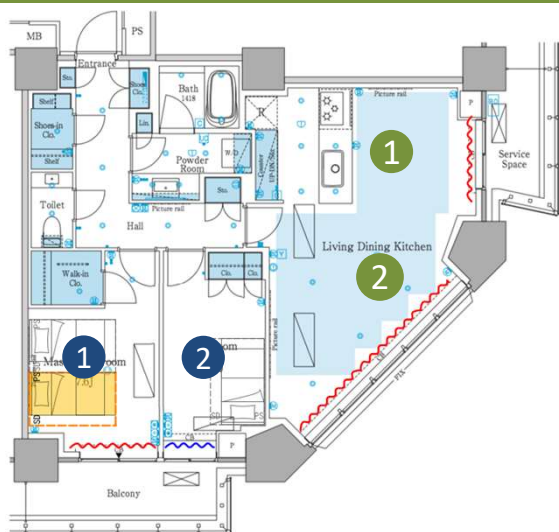

在庫状況によって納期が前後する可能性があります。

PRICE

カーテン+照明6台 + シングルベッド1台 **お値引後**
 定価合計： ¥970,478 ⇒ **売価： ¥528,000 (税抜)**
(税抜¥480,000)

※セミダブルベッドの場合は1台あたり +¥17,215 追加となります。
 (税抜 ¥ 15,650)

BED

シングルベッド (PS) 1台 W980 D1990 H800
 定価¥124,798 **値引率40% ⇒ ¥76,797**
 (税抜¥69,815)

※配送取付費を含む

セミダブルベッド (SD) 1台 W1230 D1990 H800

定価¥152,773 **値引率40% ⇒ ¥94,013**
 (税抜¥85,467)

※配送取付費を含む

(PS) MS914ST29H/F1-PST975 dream bed
 (SD) MS914ST29H/F1-PST975 dream bed

LIGHTINGS

PLGB16450 パナニック ×2台
 定価 ¥30,800
 (税抜¥28,000)

PLK04184WZ パナニック ×1台
 定価 ¥18,150
 (税抜¥16,500)

PLGBZ1597 パナニック ×2台
 定価 ¥32,450
 (税抜¥29,500)

PLGBZ4606 パナニック ×1台
 定価 ¥84,700
 (税抜¥77,000)

照明：計6台

定価 ¥235,950 **値引率40% ⇒ ¥144,210**

※配送取付費を含む (税抜¥131,100)

WINDOW TREATMENTS