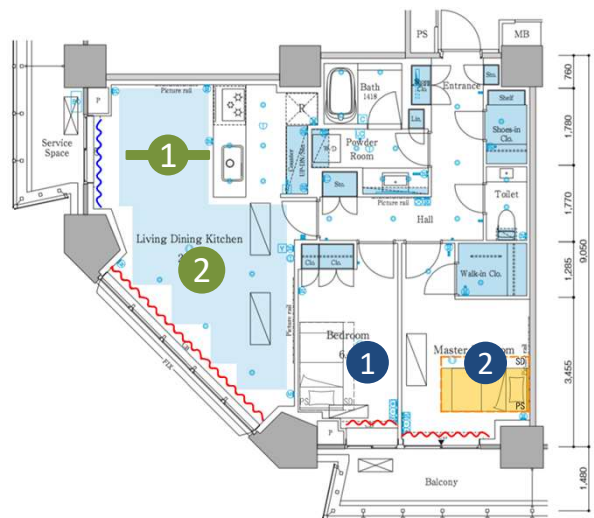

在庫状況によって納期が前後する可能性があります。

PRICE

カーテン+照明6台+シングルベッド1台 **お値引後**
定価合計：¥945,068 ⇒ **売価：¥511,500 (税抜)**
(税抜¥465,000)

※セミダブルベッドの場合は1台あたり +¥17,215 追加となります。
(税抜¥15,650)

BED