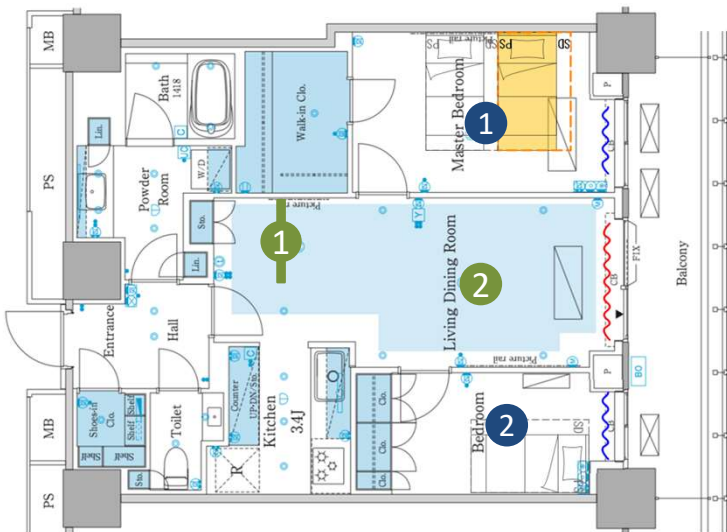

在庫状況によって納期が前後する可能性があります。

PRICE

カーテン+照明6台+シングルベッド1台 **お値引後**
 定価合計：¥672,268 ⇒ **売価：¥374,000 (税抜)**
(税抜 ¥ 340,000)

※セミダブルベッドの場合は1台あたり +¥17,215 追加となります。
 (税抜 ¥ 15,650)

BED

シングルベッド (PS) 1台 W980 D1990 H800
 定価¥124,798 **値引率40%** ⇒ **¥76,797**
 (税抜¥69,815)

※配送取付費を含む

セミダブルベッド (SD) 1台 W1230 D1990 H800

定価¥152,773 **値引率40%** ⇒ **¥94,013**
 (税抜¥85,467)

※配送取付費を含む

(PS) MS914ST29H/F1-PST975 dream bed
 (SD) MS914ST29H/F1-PST975 dream bed

LIGHTINGS

PLGB16458 パ ナニック ×2台
 定価 ¥33,000
 (税抜¥30,000)