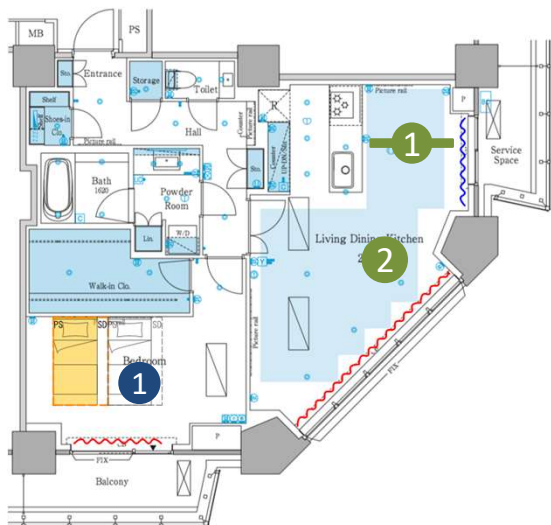

在庫状況によって納期が前後する可能性があります。

PRICE

カーテン+照明5台+シングルベッド1台 **お値引後**
 定価合計：¥884,953 ⇒ **売価：¥478,500 (税抜)**
(税抜¥435,000)

※セミダブルベッドの場合は1台あたり +¥17,215 追加となります。
 (税抜¥15,650)

BED

シングルベッド (PS) 1台 W980 D1990 H800
 定価¥124,798 **値引率40%** ⇒ **¥76,797**
 (税抜¥69,815)

※配送取付費を含む

セミダブルベッド (SD) 1台 W1230 D1990 H800

定価¥152,773 **値引率40%** ⇒ **¥94,013**
 (税抜¥85,467)

※配送取付費を含む

(PS) MS914ST29H/F1-PST975 dream bed
 (SD) MS914ST29H/F1-PST975 dream bed

LIGHTINGS

PLGB16450 パナニック ×2台
 定価 ¥30,800
 (税抜¥28,000)

PLK04184WZ パナニック ×1台
 定価 ¥18,150
 (税抜¥16,500)

PLGBZ2597 パナニック ×1台
 定価 ¥36,300
 (税抜¥33,000)

PLGBZ4606 パナニック ×1台
 定価 ¥84,700
 (税抜¥77,000)

照明：計 5 台
 定価 ¥206,250 **値引率40%** ⇒ **¥125,950**
 ※配送取付費を含む (税抜¥114,500)