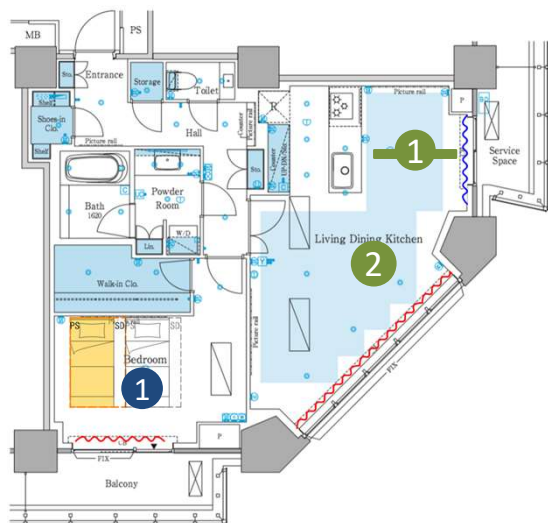

在庫状況によって納期が前後する可能性があります。

PRICE

カーテン+照明5台+シングルベッド1台 **お値引後**
 定価合計：¥884,953 ⇒ **売価：¥478,500 (税抜)**
(税抜¥435,000)

※セミダブルベッドの場合は1台あたり +¥17,215 追加となります。
 (税抜¥15,650)

BED

シングルベッド (PS) 1台 W980 D1990 H800
 定価¥124,798 **値引率40%** ⇒ **¥76,797**
 (税抜¥69,815)

※配送取付費を含む

セミダブルベッド (SD) 1台 W1230 D1990 H800

定価¥152,773 **値引率40%** ⇒ **¥94,013**
 (税抜¥85,467)

※配送取付費を含む

(PS) MS914ST29H/F1-PST975 dream bed
 (SD) MS914ST29H/F1-PST975 dream bed

LIGHTINGS

PLGB16450 パナニック ×2台
 定価 ¥30,800
 (税抜¥28,000)

PLK04184WZ パナニック ×1台
 定価 ¥18,150
 (税抜¥16,500)

PLGBZ2597 パナニック ×1台
 定価 ¥36,300
 (税抜¥33,000)

PLGBZ4606 パナニック ×1台
 定価 ¥84,700
 (税抜¥77,000)

照明：計5台
 定価 ¥206,250 **値引率40%** ⇒ **¥125,950**
 ※配送取付費を含む (税抜¥114,500)