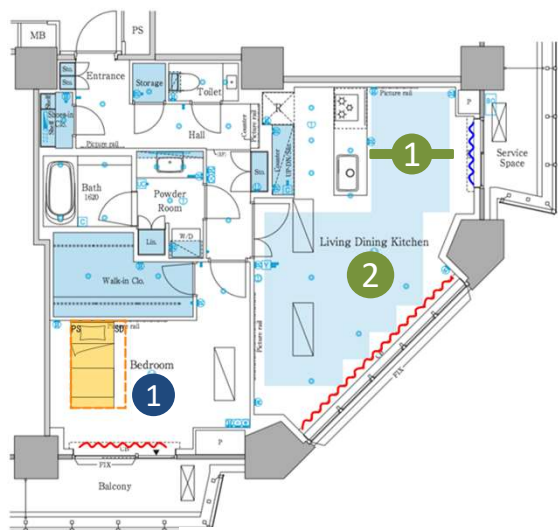

在庫状況によって納期が前後する可能性があります。

PRICE

カーテン+照明5台+シングルベッド1台 **お値引後**

定価合計：¥950,348 ⇒ **売価：¥511,500 (税抜)**
(税抜465,000)

※セミダブルベッドの場合は1台あたり +¥17,215 追加となります。
 (税抜¥15,650)

BED

シングルベッド (PS) 1台 W980 D1990 H800
 定価¥124,798 **値引率40%** ⇒ **¥76,797**
 (税抜¥69,815)

※配送取付費を含む

セミダブルベッド (SD) 1台 W1230 D1990 H800

定価¥152,773 **値引率40%** ⇒ **¥94,013**
 (税抜¥85,467)

※配送取付費を含む

(PS) MS914ST29H/F1-PST975 dream bed
 (SD) MS914ST29H/F1-PST975 dream bed

LIGHTINGS

PLGB16450 パナニック ×2台
 定価 ¥30,800
 (税抜¥28,000)

PLK04184WZ パナニック ×1台
 定価 ¥18,150
 (税抜¥16,500)

PLGBZ2597 パナニック ×1台
 定価 ¥36,300
 (税抜¥33,000)

PLGBZ4606 パナニック ×1台
 定価 ¥84,700
 (税抜¥77,000)

照明：計 5 台
 定価 ¥206,250 **値引率40%** ⇒ **¥125,950**
 ※配送取付費を含む (税抜¥114,500)