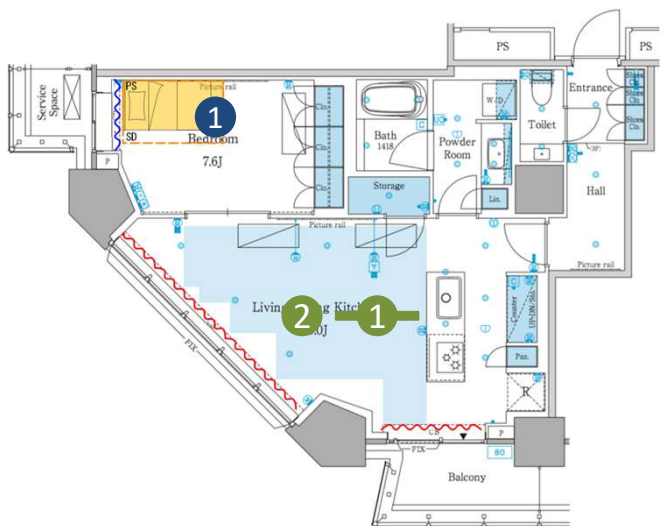

在庫状況によって納期が前後する可能性があります。

PRICE

カーテン+照明5台+シングルベッド1台 **お値引後**
定価合計：¥793,598 ⇒ **売価：¥429,000**
(税抜¥390,000)

※セミダブルベッドの場合は1台あたり +¥17,215 追加となります。
(税抜¥15,650)

BED